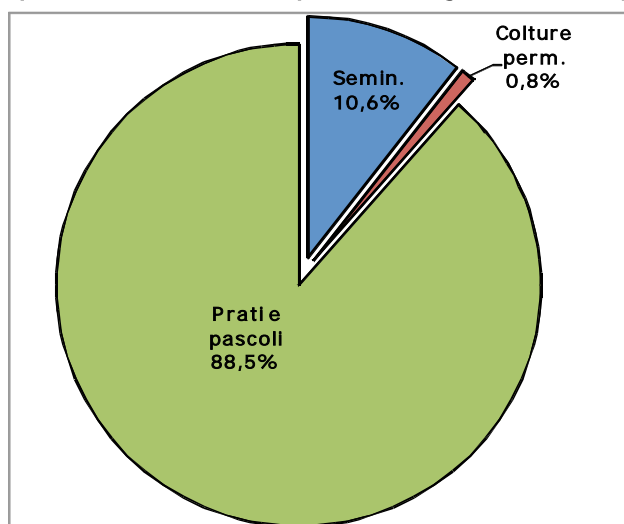

L'AGRICOLTURA NELLA PENISOLA ARABA

Tabella 1 – Superficie agricola e incidenza sulla superficie totale

	1995		2005		var. 95/05
	.000 ha	agr/sup.tot	.000 ha	agr/sup.tot	
Bahrain	9	12,7%	10	14,1%	11,1%
Iran	64.318	39,5%	56.059	34,4%	-12,8%
Iraq	9.543	21,8%	10.015	22,9%	4,9%
Giordania	1.083	12,3%	1.024	11,6%	-5,4%
Kuwait	143	8,0%	154	8,6%	8,1%
Oman	1.078	3,5%	1.805	5,8%	67,4%
Qatar	68	6,2%	71	6,5%	4,4%
Arabia Saudita	173.643	80,8%	173.710	80,8%	0,0%
Emirati Arabi Uniti	388	4,6%	560	6,7%	44,5%
Yemen	17.811	33,7%	17.715	33,6%	-0,5%
Totale penisola araba	268.081	51,0%	261.122	49,7%	-2,6%

I dati sulle superfici sono il risultato dei calcoli tra le medie degli anni 1995-1996 e 2004-2005

Fonte: elaborazioni Nomisma su dati FAOSTAT.

Figura 1 – Composizione della superficie agricola complessiva (2005)

Fonte: elaborazioni Nomisma su dati FAOSTAT.

L'AGRICOLTURA NELLA PENISOLA ARABA

Tabella 2 – Produzione agricola in valore (valori in dollari internazionali e variazione)

	1995	2005	var. 95/05
	mil \$	mil \$	%
Bahrain	19	22	18,4%
Iran	13.970	18.727	34,0%
Iraq	2.088	2.303	10,3%
Giordania	572	742	29,8%
Kuwait	84	145	72,8%
Oman	165	223	34,6%
Qatar	34	27	-20,3%
Arabia Saudita	1.948	2.678	37,5%
Emirati Arabi Uniti	350	495	41,3%
Yemen	698	1.006	44,1%
Totale penisola Araba	19.929	26.369	32,3%